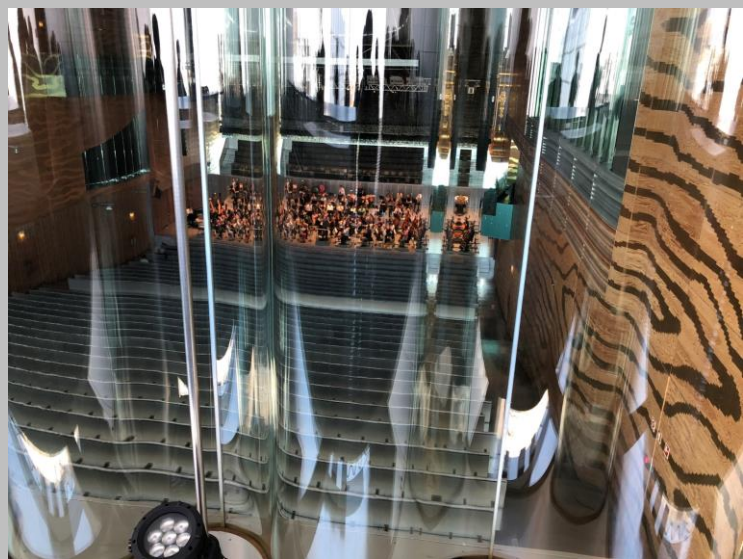

ポーラ・レゴ美術館

コインブラ大学

ポルトガルパビリオン 2000

ポルト大学

カーサ・ダ・ムジカ

Museu serralves

レサのスイミングプール

ボア・ノヴァのティーハウス&レストラン