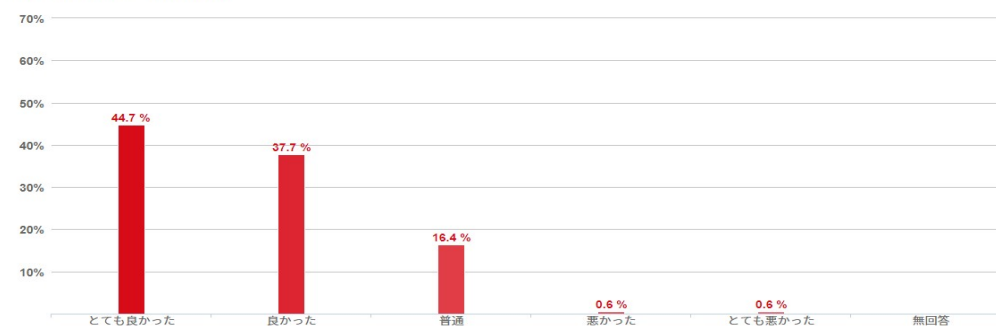

Q3.

優れたデザイン、細やかな配慮が感じられるか。

吉田プラ工業足利工場 (回答数: 342)