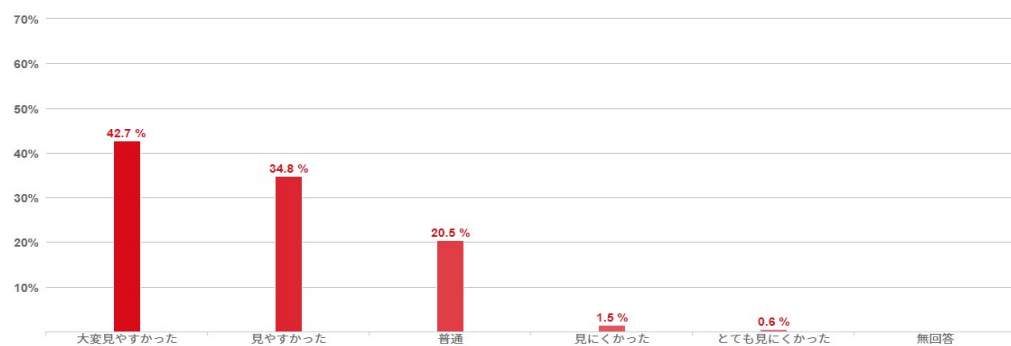

DAN PRESENTATION2020

吉田プラ工業足利工場

Q1.

資料構成は見やすかったですか。

吉田プラ工業足利工場 (回答数: 342)

Q2.

企画的面白味はあるか。

吉田プラ工業足利工場 (回答数: 342)