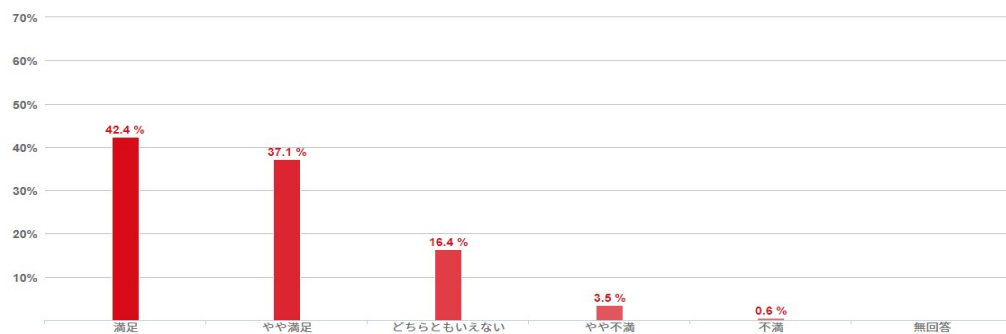

DAN PRESENTATION2020

吉田プラ工業足利工場

Q1.

資料構成は見やすかったですか。

吉田プラ工業足利工場 (回答数: 342)

Q2.

企画的面白味はあるか。

吉田プラ工業足利工場 (回答数: 342)